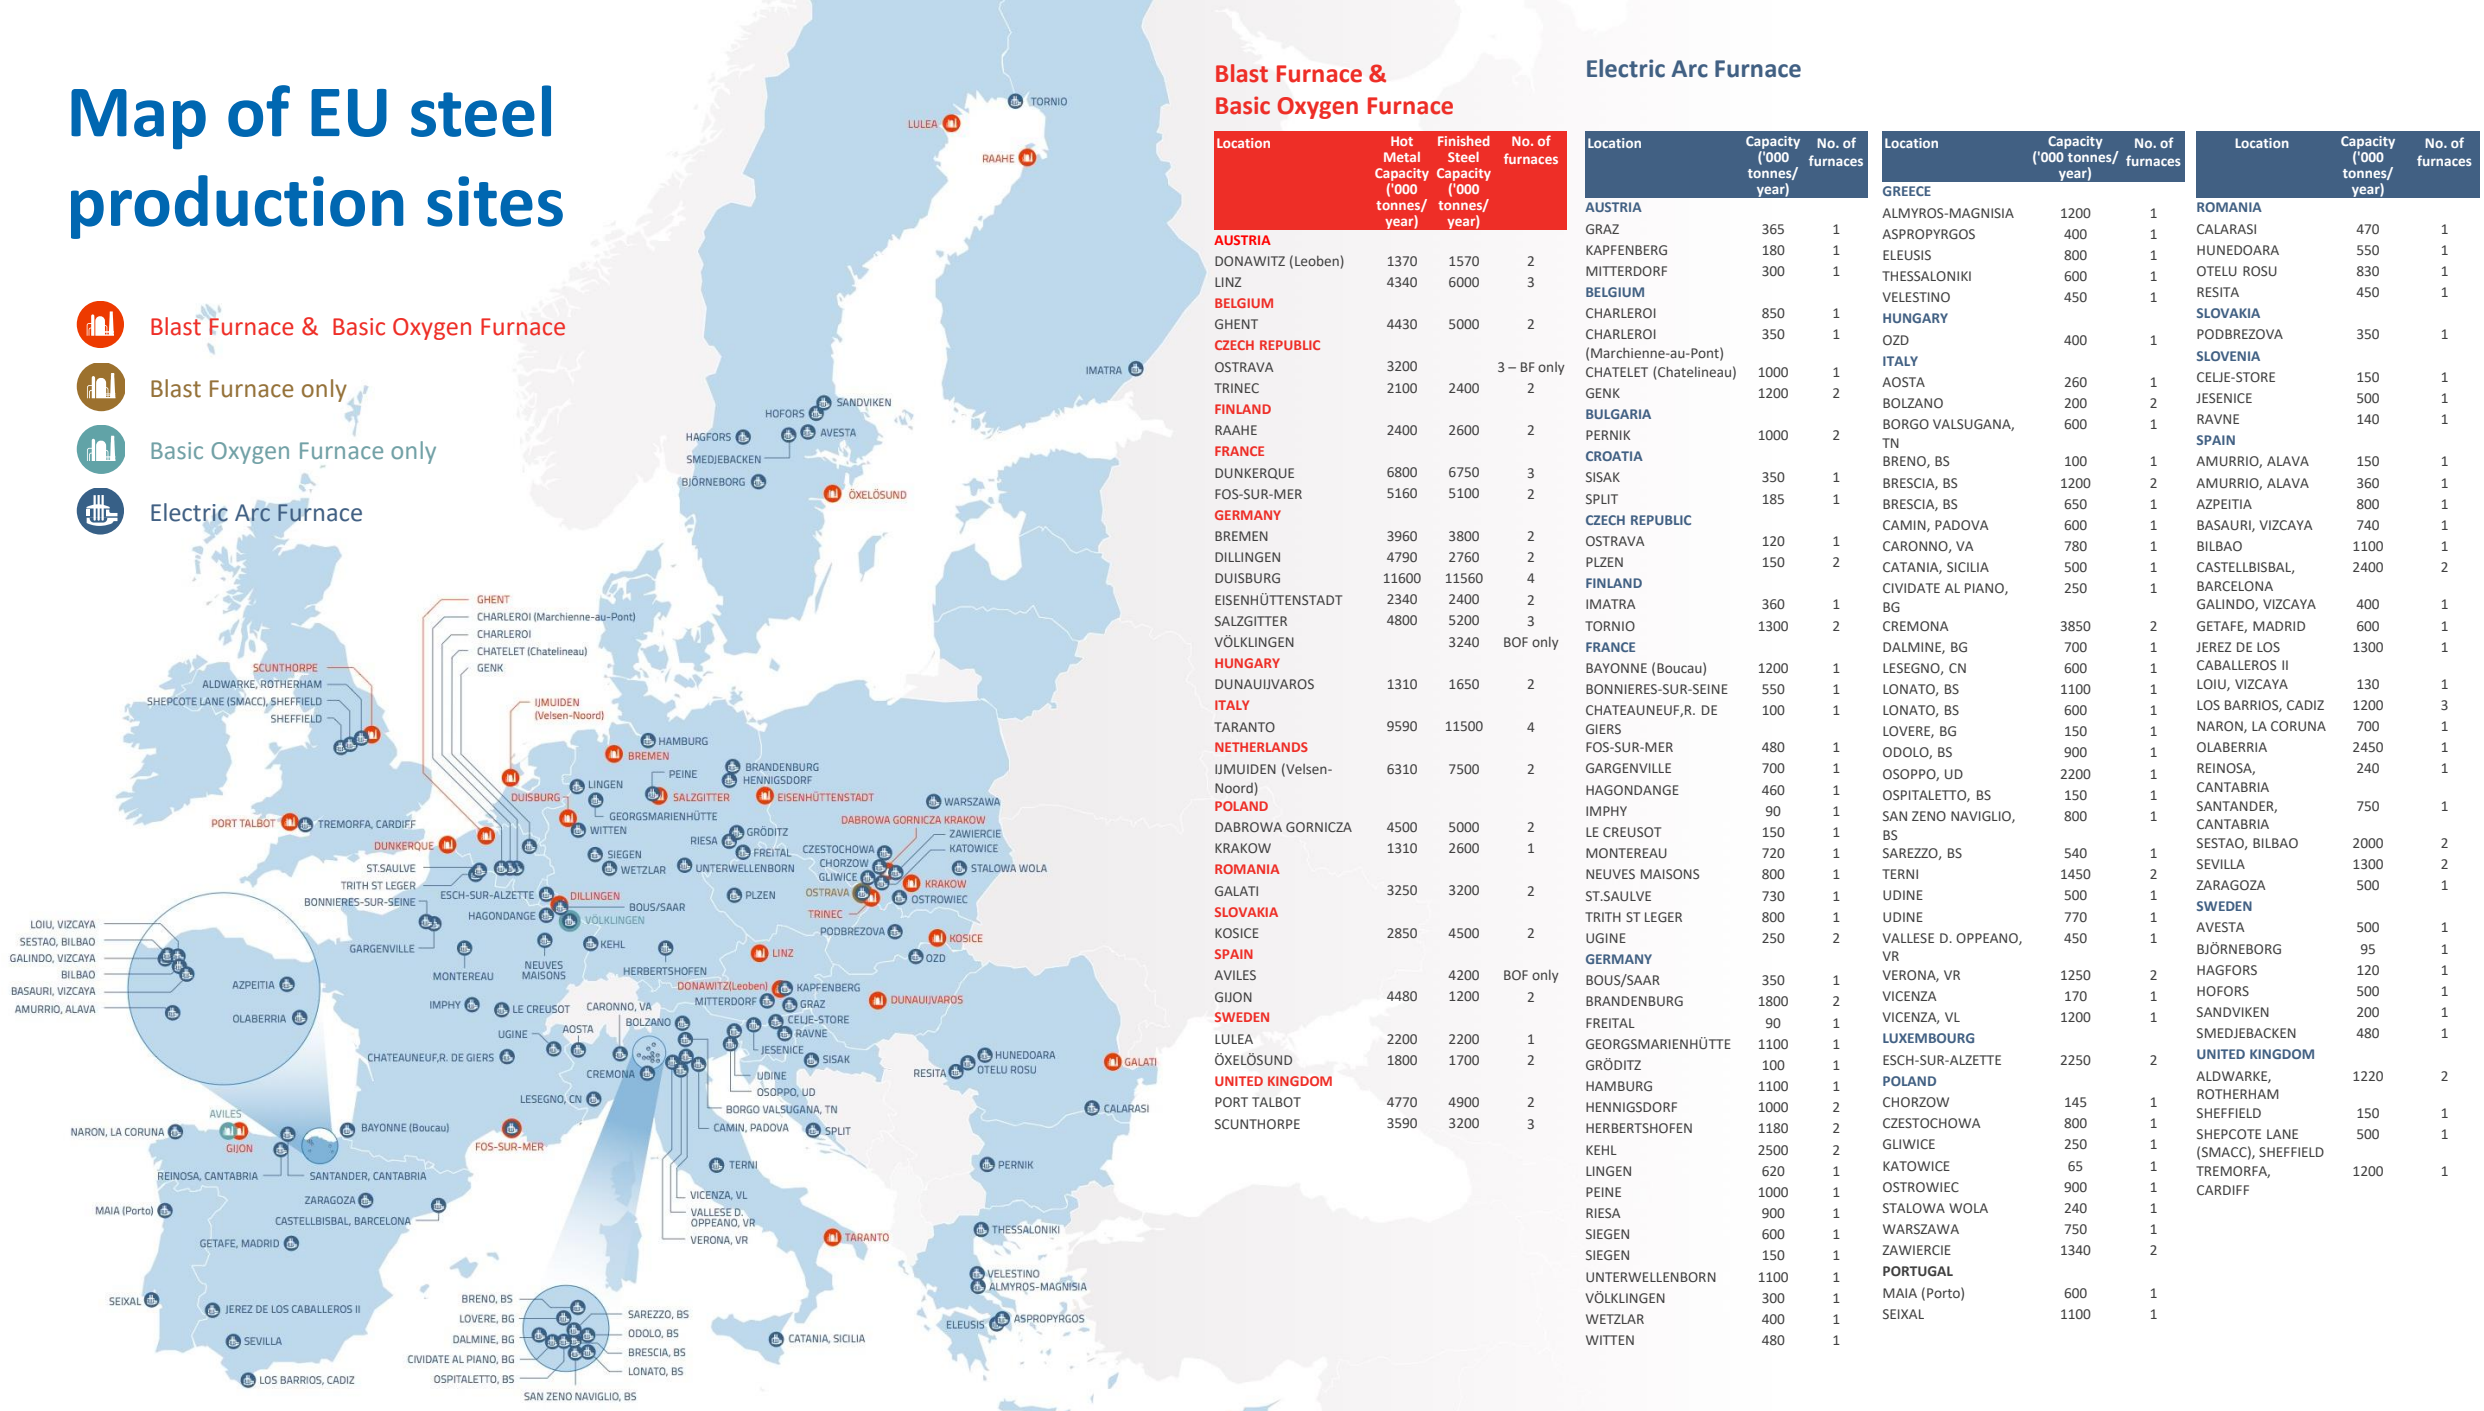

# Map of EU steel production sites

-  Blast Furnace & Basic Oxygen Furnace
-  Blast Furnace only
-  Basic Oxygen Furnace only
-  Electric Arc Furnace

# Map of EU steel production sites

## Stainless Steel Specialty

Location	Capacity ('000 tonnes/ year)	No. of furnaces
<b>AUSTRIA</b>		
KAPFENBERG	180	1
MITTERDORF	300	1
<b>BELGIUM</b>		
CHARLEROI (Marchienne-au-Pont)	350	1
CHATELET (Chatelineau)	1000	1
GENK	1200	2
<b>FINLAND</b>		
TORNIO	1300	2
<b>FRANCE</b>		
CHATEAUNEUF,R. DE GIERS	100	1
IMPHY	90	1
LE CREUSOT	150	1
UGINE	250	2
<b>GERMANY</b>		
FREITAL	90	1
GRÖDITZ	100	1
SIEGEN	600	1
SIEGEN	150	1
VÖLKLINGEN	300	1
WETZLAR	400	1
WITTEN	480	1
<b>ITALY</b>		
AOSTA	260	1
BOLZANO	200	2
BRENO, BS	100	1
OSPITALETTO, BS	150	1
TERNI	1450	2
UDINE	500	1
VICENZA	170	1
<b>POLAND</b>		
STALOWA WOLA	240	1
<b>SLOVENIA</b>		
JESENICE	500	1
RAVNE	140	1
<b>SPAIN</b>		
AMURRIO, ALAVA	150	1
BASAURI, VIZCAYA	740	1
LOIU, VIZCAYA	130	1
LOS BARRIOS, CADIZ	1200	3
REINOSA, CANTABRIA	240	1
<b>SWEDEN</b>		
AVESTA	500	1
SANDVIKEN	200	1
<b>UNITED KINGDOM</b>		
ALDWARKE, ROTHERHAM	1220	2
SHEFFIELD	150	1
SHEPCOTE LANE (SMACC), SHEFFIELD	500	1