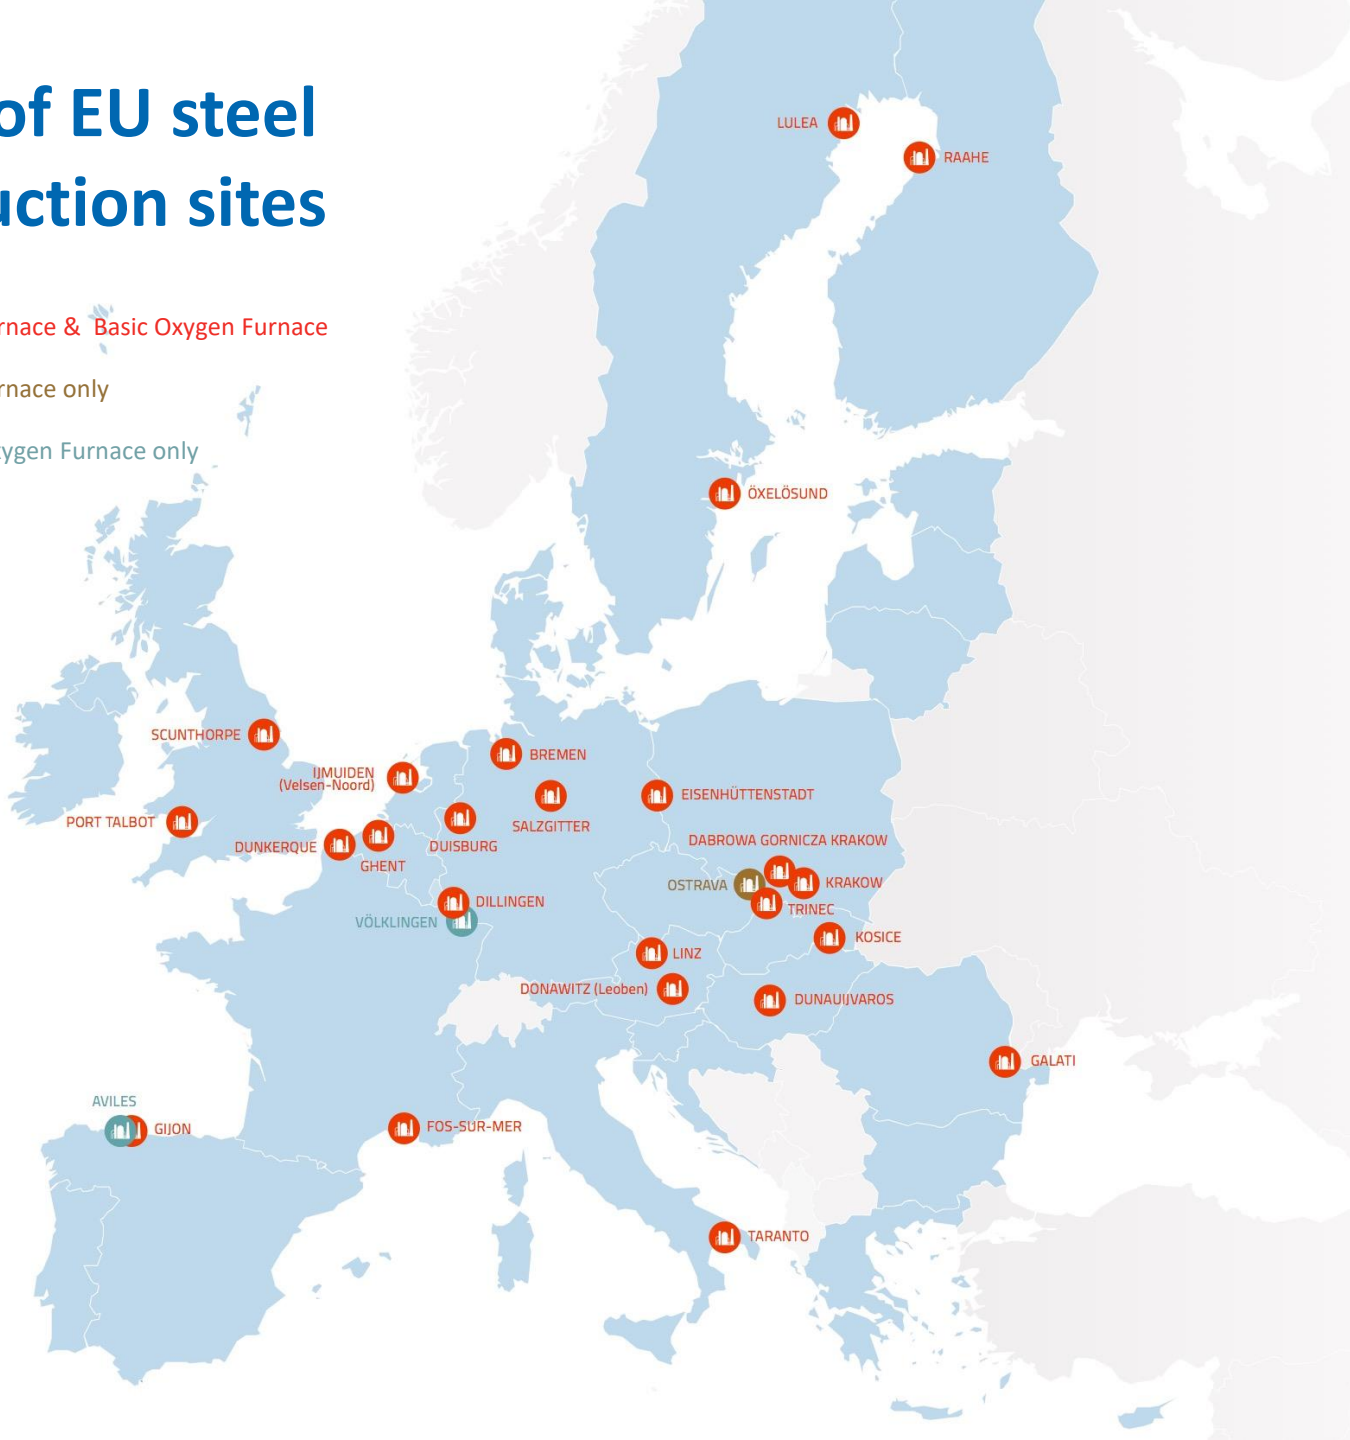

Map of EU steel production sites

- Blast Furnace & Basic Oxygen Furnace
- Blast Furnace only
- Basic Oxygen Furnace only

Blast Furnace and Basic Oxygen Furnace

Location	Hot Metal Capacity ('000 tonnes/ year)	Finished Steel Capacity ('000 tonnes/ year)	No. of furnaces
AUSTRIA			
DONAWITZ (Leoben)	1370	1570	2
LINZ	4340	6000	3
BELGIUM			
GHENT	4430	5000	2
CZECH REPUBLIC			
OSTRAVA	3200		3 – BF only
TRINEC	2100	2400	2
FINLAND			
RAAHE	2400	2600	2
FRANCE			
DUNKERQUE	6800	6750	3
FOS-SUR-MER	5160	5100	2
GERMANY			
BREMEN	3960	3800	2
DILLINGEN	4790	2760	2
DUISBURG	11600	11560	4
EISENHÜTTENSTADT	2340	2400	2
SALZGITTER	4800	5200	3
VÖLKLINGEN		3240	BOF only
HUNGARY			
DUNAUJVAROS	1310	1650	2
ITALY			
TARANTO	9590	11500	4
NETHERLANDS			
IJMUIDEN (Velsen-Noord)	6310	7500	2
POLAND			
DABROWA GORNICZA	4500	5000	2
KRAKOW	1310	2600	1
ROMANIA			
GALATI	3250	3200	2
SLOVAKIA			
KOSICE	2850	4500	2
SPAIN			
AVILES		4200	BOF only
GIJON	4480	1200	2
SWEDEN			
LULEA	2200	2200	1
ÖXELÖSUND	1800	1700	2
UNITED KINGDOM			
PORT TALBOT	4770	4900	2
SCUNTHORPE	3590	3200	3