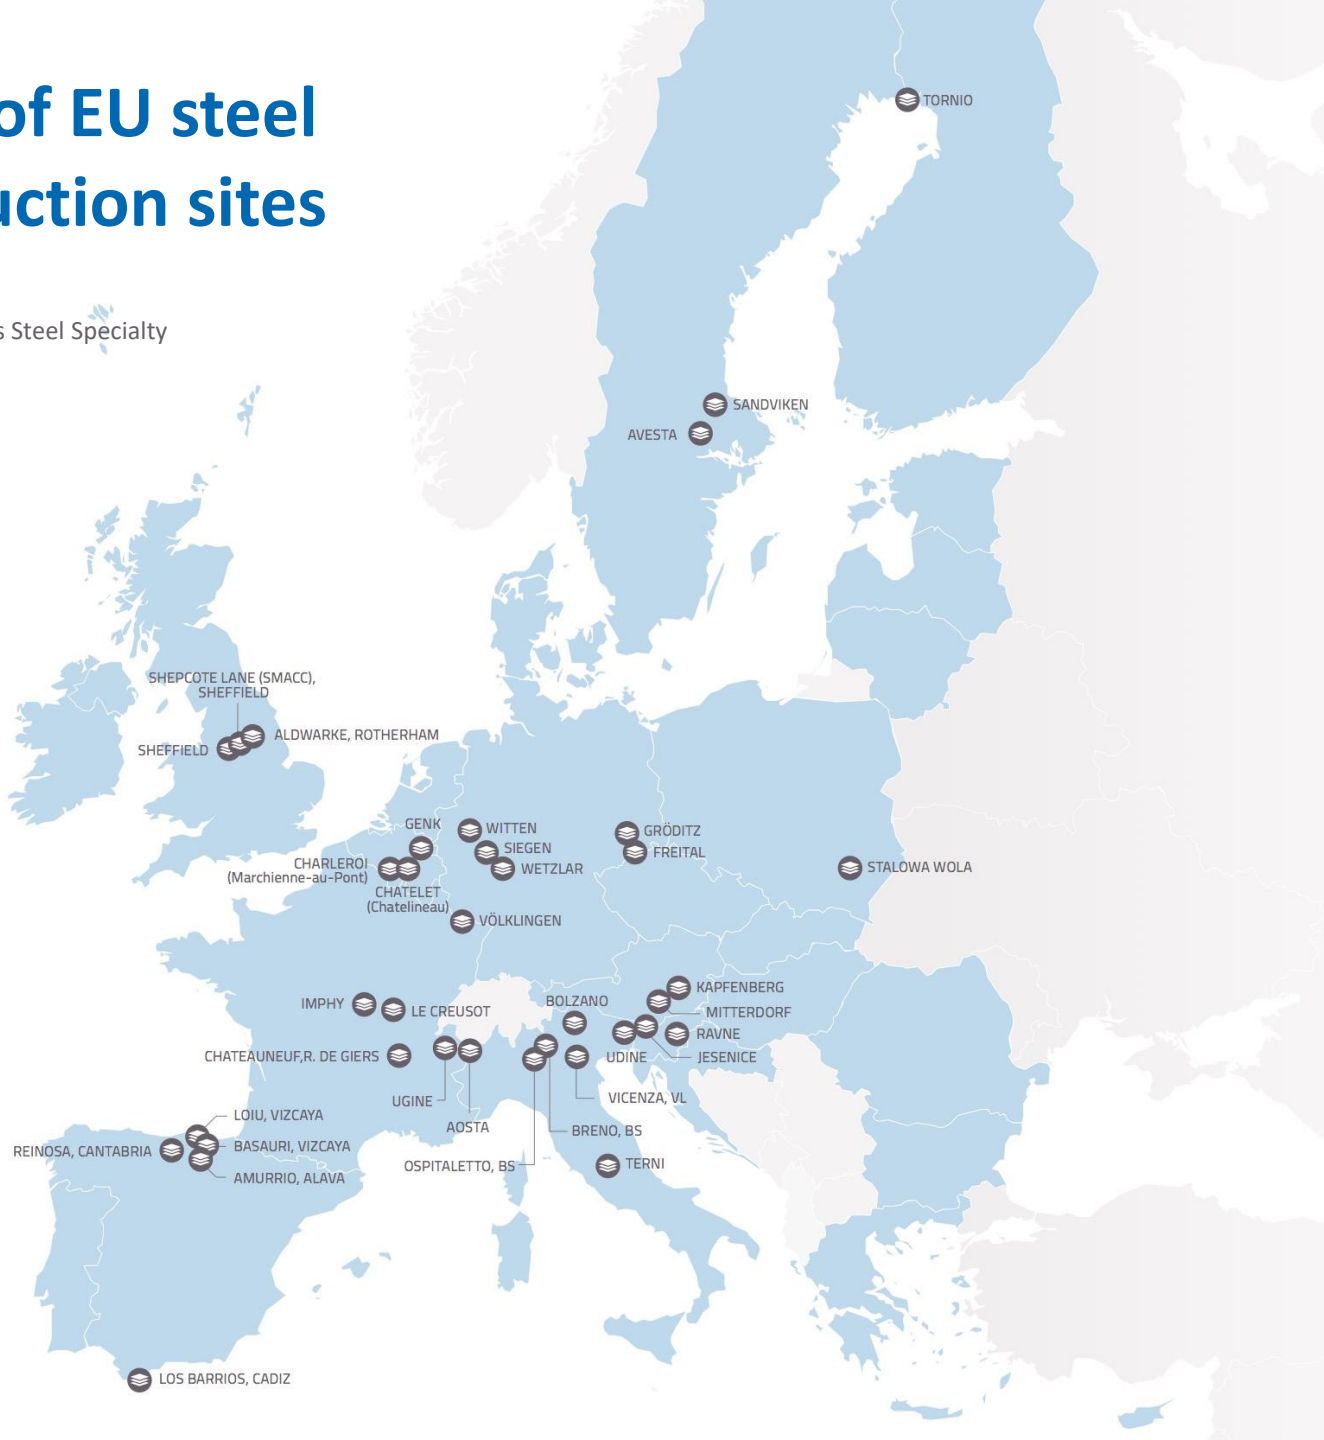

Map of EU steel production sites

Stainless Steel Specialty

Stainless Steel Specialty

Location	Capacity ('000 tonnes/ year)	No. of furnaces
AUSTRIA		
KAPFENBERG	180	1
MITTERDORF	300	1
BELGIUM		
CHARLEROI (Marchienne-au-Pont)	350	1
CHATELET (Chatelineau)	1000	1
GENK	1200	2
FINLAND		
TORNIO	1300	2
FRANCE		
CHATEAUNEUF,R. DE GIERS	100	1
IMPHY	90	1
LE CREUSOT	150	1
UGINE	250	2
GERMANY		
FREITAL	90	1
GRÖDITZ	100	1
SIEGEN	600	1
SIEGEN	150	1
VÖLKLINGEN	300	1
WETZLAR	400	1
WITTEN	480	1
ITALY		
AOSTA	260	1
BOLZANO	200	2
BRENO, BS	100	1
OSPITALETTO, BS	150	1
TERNI	1450	2
UDINE	500	1
VICENZA	170	1
POLAND		
STALOWA WOLA	240	1
SLOVENIA		
JESENICE	500	1
RAVNE	140	1
SPAIN		
AMURRIO, ALAVA	150	1
BASAURI, VIZCAYA	740	1
LOIU, VIZCAYA	130	1
LOS BARRIOS, CADIZ	1200	3
REINOSA, CANTABRIA	240	1
SWEDEN		
AVESTA	500	1
SANDVIKEN	200	1
UNITED KINGDOM		
ALDWARKE, ROTHERHAM	1220	2
SHEFFIELD	150	1
SHEPCOTE LANE (SMACC), SHEFFIELD	500	1